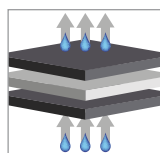

Datorită formei sale, orteza poate fi utilizată pe un genunchi al cărui relief anatomic este deformat, având posibilitatea de reglare a compresiei prin modul de închidere și prin cele 4 benzi de fixare.

Componentele textile pentru gambă și coapsă sunt reglabile în funcție de circumferință. Reglarea se face prin tăiere la nivelul cusăturilor transversale pentru a evita destrămarea materialului (cusătura rămâne pe orteză).

Compoziție

Material textil cașerat cu 3 straturi. Ansamblul textil cașerat se comportă ca un regulator de umiditate, asigurând un transfer rapid al umidității spre exterior.

transfer de aer

transfer de apă