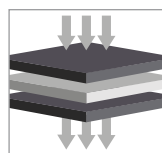

Descriere

Orteza este realizată din material textil, deschisă anterior și este prevăzută cu:

- 2 atele metalice cu articulație mobilă, reglabilă, câte una pe fiecare parte. Articulațiile sunt ușor de accesat, fiind acoperite cu un capac din material plastic. Reglarea unghiului se face cu ajutorul a 2 cleme de fixare. Aceste cleme se acționează prin apăsare și mutare spre poziția dorită.

Posibilitățile de limitare a mișcării sunt:

- **flexie** 0°, 15°, 30°, 45°, 60°, 75°, 90°, 105°, 120°

- **extensie** 0°, 15°, 30°, 45°, 60°, 75°, 90°

- 2 benzi de fixare prevăzute cu scai la nivelul gambei

- 2 benzi de fixare prevăzute cu scai la nivelul coapsei.

Lungime: 50 cm.

Orteza este un suport pentru articulația genunchiului, cele două articulații laterale blocabile asigurând stabilitate și siguranță la utilizare.

Datorită formei sale, orteza poate fi utilizată pe un genunchi al cărui relief anatomic este deformat, având posibilitatea de reglare a compresiei prin modul de închidere și prin cele 4 benzi de fixare.

Componentele textile pentru gambă și coapsă sunt reglabile în funcție de circumferință. Reglarea se face prin tăiere la nivelul cusăturilor transversale pentru a evita destrămarea materialului (cusătura rămâne pe orteză).

Compoziție

Material textil cașerat cu 3 straturi. Ansamblul textil cașerat se comportă ca un regulator de umiditate, asigurând un transfer rapid al umidității spre exterior.

transfer de aer